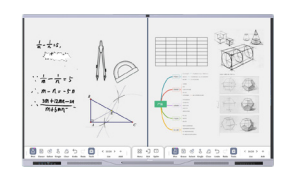

또한, 비디오 재생 시 실시간 주석 달기 및 스크린 샷 후 주석 달기가 가능합니다.

QR코드 공유기능

QR 코드를 통해 강의 및 회의를 한 판서 이미지 파일을 손쉽게 스마트폰으로 전송이 가능합니다.

또한, 주석은 QR코드를 통해 저장하고, 이메일로 전송 및 공유할 수 있습니다.

무선 16분할 Mirroring

데스크탑 PC, 노트북, 스마트폰, 태블릿 PC 등 다양한 기기들의 화면을 무선으로 연결할 수 있습니다.

또한, 하나의 화면에 최대 16분할까지 동시에 미러링이 가능합니다.

멀티스크린 디스플레이

메인화면과 입력소스 HDMI, TYPE-C 화면을 동시에 디스플레이하여 보다 효과적으로 강의와 회의를 진행할 수 있습니다.

화이트보드 분할화면

화이트보드 2개의 분할 화면(Split+)에서 작동하는 전체 기능은 서로의 간섭 없이 각각의 화이트보드를 독립적으로 판서 모드를 사용할 수 있습니다.