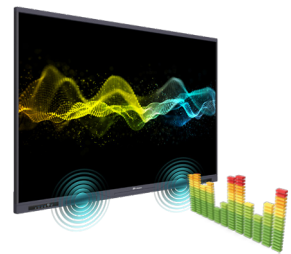

온&오프라인 겸용 강의실 및 회의실에 최적의 전자칠판

NEW

2024년형

SMART 4K INTERACTIVE DISPLAY

온&오프라인 겸용 강의실 및 회의실에 최적의 전자칠판

상상만 하던 미래의 교실과 강의실 그리고 회의실. S-VISION 전자칠판 하나면 스마트한 인터랙티브의 다양한 경험을 만날 수 있습니다.

Android 13 Ver로 완전히 새로워진

256GB의 고성능 메모리 탑재로 대용량 데이터 작업에도 문제없이 지원합니다.

- Quad-core Cortex-A76+Quad-core Cortex-A55
- GPU ARM Mali-G610 MC4
- DDR 16G, eMMC Flash 256G

Android 13

4K Ultra HD Display

86인치 4K 해상도로 더욱 선명하고 또렷한 화질로 화상회의 및 강의, 원격 수업 등 다양한 환경에서 더욱 생생하게 넓은 화면을 만나실 수 있습니다.

- 디스플레이 : 86인치 / DLED
- 해상도 : 3,840 x 2,160 @ 60Hz
- 밝기 : 410cd/m (Typ)

고음질 2.1채널 스피커

2.1채널(15W x 2, 서브우퍼 20W)의 풍성하고 고음질의 사운드를 경험해 보실 수 있습니다.

APP 추가 & 삭제

사용 용도에 따라 메인 앱을 추가하거나 삭제할 수 있습니다.

편리한 네비게이션 바

주석 모드 쓰기는 스마트 그래픽과 텍스트 인식을 통해 색상, 필획을 변경할 수 있습니다.