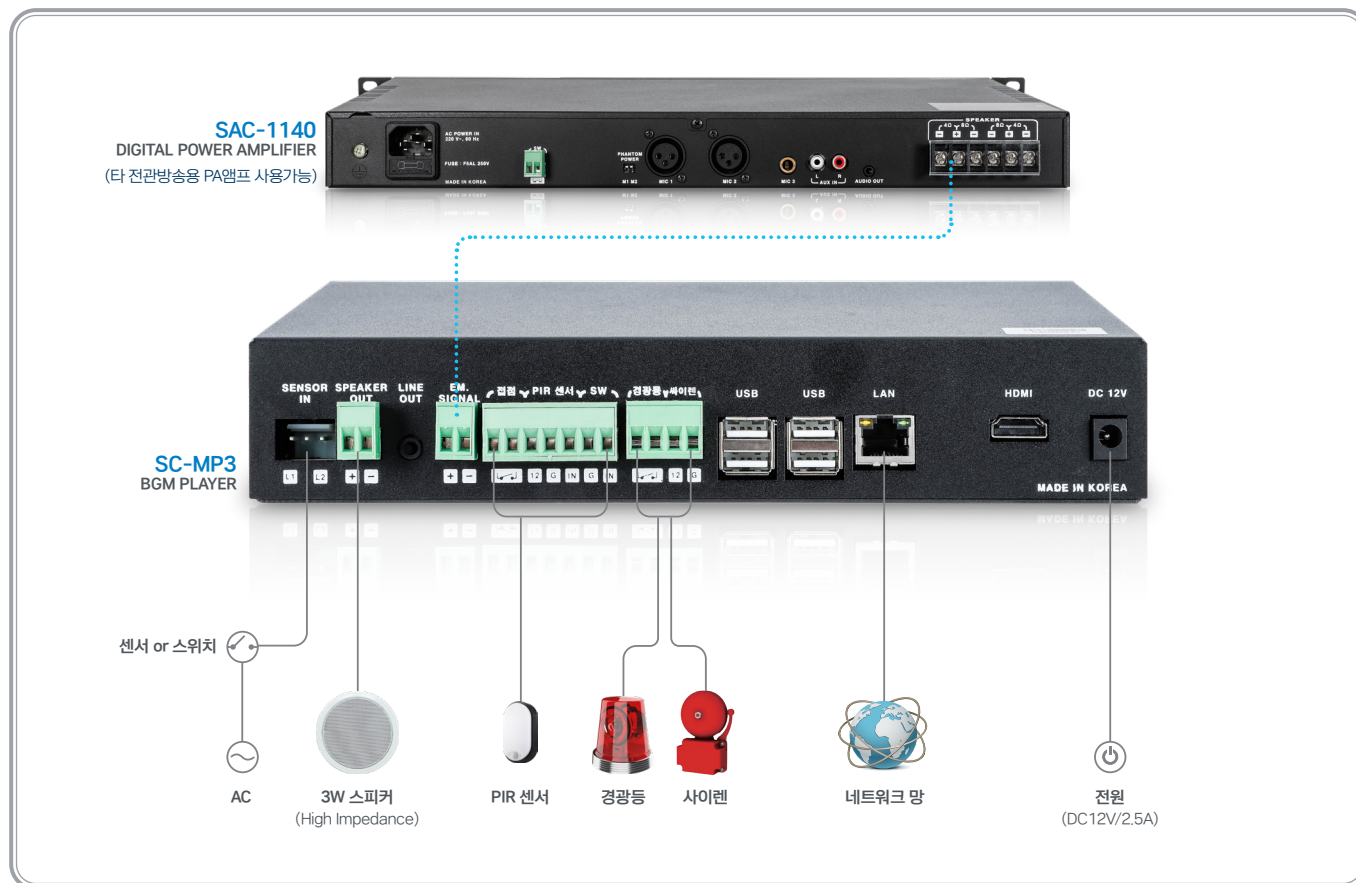

SC-MP3

SC-MP3는 라운지, 홀, 화장실 등에 사용하기에 적합한 제품으로 디지털 앰프(3W), 전압 체크, PIR 센서, 접점 센서 기능을 내장하고 있으며, 네트워크를 통해 모니터링 및 제어가 가능합니다.

FEATURE

- 시그널 패치 기능**
 음악파일 재생 중 비상방송 입력신호가 발생하면 음악파일을 차단하고, 비상방송이 출력
- 전압 체크 기능(AC 감지 센서)**
 교류전압(AC 220V)이 감지되면 자동 재생 (센서 모드 설정 시)
- 네트워크 기능**
 운영자 PC에서 음악재생 파일 업로드, 볼륨, 스케줄 파일, 접점, 플레이 재생정보, 동작 상태 유무를 제어 및 확인
- Line 출력 기능**
 Line 출력 기능이 내장되어 별도의 앰프에 연결
- 인체 감지 기능(PIR 센서)**
 인체의 움직임이 감지되면 자동 재생 (센서 모드 설정 시)
- 접점 기능**
 재생 시 접점이 ON / 정지 시 OFF되어 별도의 장비를 제어
- 3W 디지털 앰프내장(High Impedance)**
 3W의 디지털 앰프가 내장
- 비상 스위치 기능(접점 센서)**
 비상 스위치가 감지되면 자동 재생 (센서 모드 설정 시)
- 센서 연동 기능**
 센서 동작과 연동하여 경광등 / 사이렌 등을 제어

LOUNGE

HALL

REST ROOM

BLOCK DIAGRAM

SPECIFICATION

SC-MP3 (BGM PLAYER)	
재생 파일	MP3
센서 입력	AC Sensor 1Port / PIR Sensor 1Port / 접점 Sensor 1Port
스피커 출력	정격출력(1KHz Both Channels Driven) : 3W @ 2.2KΩ
접점 출력	접점 1Port / 경광등 1Port / 사이렌 1Port
EM. SIGNAL IN	Euro 2P Connector
LAN	RJ-45
USB / HDMI	4 Port / 1 Port
사용 온도	0°C ~ 40°C
사용 전원	DC12V, 2.5A
제품 크기 / 무게	240(W) X 44(H) X 99(D)mm / 950g
G2B식별번호	23919253